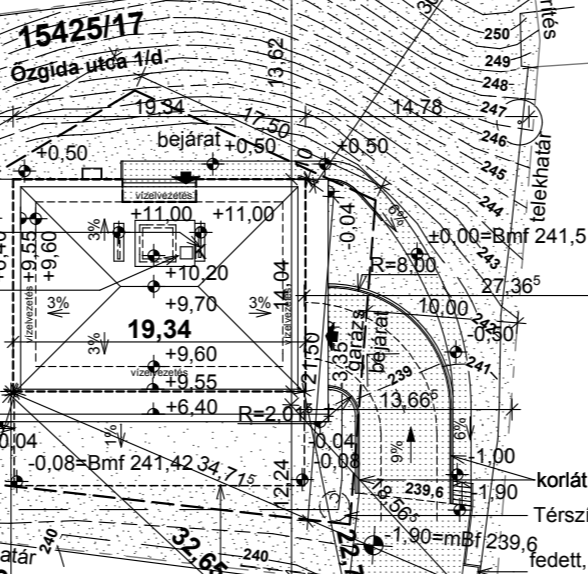

15425/17
Ózgidai útca 1/d.

15425/18
Ferenchegyi út 26.

15425/19
Ferenchegyi út 24.
lakóépület
ép. mag.: 7,50 m

15423/3
Gomba utca 11a-11c.

15422/2

15430/1

15430/15

15430/18

15430/19
Búzavirág utca 14.

15430/16
Búzavirág utca

15425/15