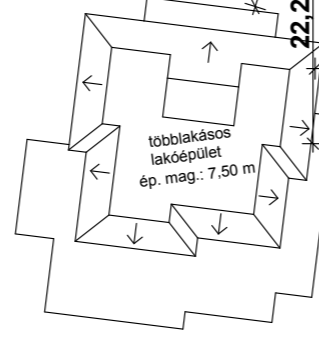

**Építész tervező:**  
 KARDOS GÁBOR  
 É 19-0317

**statikus tervező:**  
 KURTYÁK ZSOLT  
 T-T 08-1036

**Tervlap, melléklet:**  
 HELYSZÍNRAJZ  
 M=1:500  
**E-01**  
 Dátum:  
 Budapest, 2012. május.

övezeti besorolása (hrs.:15425/17):	L6-II-07
a telek területe:	2024,0 m <sup>2</sup>
- beép. és szintter. számításnál figyelembe vehető telek terület:	1762,0 m <sup>2</sup>
megengedett	
-max. beépíthetőség:	15,0 % 264,3 m <sup>2</sup>
-max. szintterület:	0,3 528,6 m <sup>2</sup>
	0,1 176,2 m <sup>2</sup>
-min. zöldfelület mérték (B*):	75,0 % 1518,0 m <sup>2</sup>
-max. építménymagasság:	7,5 m
tervezett	
-beépítettség:	14,99 % 264,24 m <sup>2</sup>
-szintterület:	0,299 528,55 m <sup>2</sup>
	0,095 169,09 m <sup>2</sup>
-zöldfelület mérték:	80,22 % 1623,8 m <sup>2</sup>
-építménymagasság:	7,49 m

KITŰZÉSI ALAPPONT  
 CSATORNA FEDLAP  
 TETEJÉNEK KÖZEPE  
 FÖLDSZINTI PADLÓVONAL  
 2,26M-REL VAN MAGASABBAN

**15411**  
 Gomba utca 30.

**15412/1**

**15412/2**

**15410/1**

**15409/2**

**15425/16**  
 Ózgidai útca 1/c.